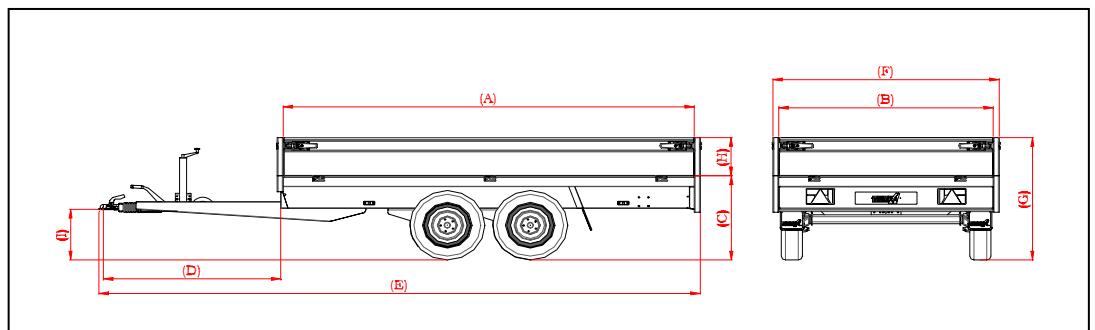

Specificaties Plateauwagen

Standaard uitvoering:

- * Aluminium bordes 30 cm hoog met geïntegreerde trek- / schuifgrendels
- * Voorbok 110 cm hoog uitneembaar
- * 4 rongpalen
- * Automatisch opklapbaar neuswiel op tandemassers
- * Standaard neuswiel met klem op enkelasser
- * 3 Vastzettingen (per zijde) verzonken in randliggers (PL13A) (950 Kg. trekkracht per stuk !)
- * 4 Vastzettingen (per zijde) verzonken in randliggers (PL2x) (950 Kg. trekkracht per stuk !)
- * 4 Touwhaken rondom bij PL13A, PL20A en PL27A
- * 8 Touwhaken rondom bij PL20B, PL20C, PL27B en PL27C
- * Multipoint-2 achterlichten
- * BPW assen

Afmetingen / Gewichten	PL13A	PL20A	PL20B	PL20C	PL27A	PL27B	PL27C
Totaal draagvermogen	1350	2000	2000	2000	2700	2700	2700
Ledig gewicht	320	480	500	520	540	560	580
Laadvermogen	1030	1520	1500	1480	2160	2140	2120
Baklengte binnenwerks (A)	251	301	351	401	301	351	401
Bakbreedte binnenwerks (B)	155	155	185	185	155	185	185
Laadvloerhoogte* (C)	69,5	72,5	72,5	72,5	76	76	76
Dissellengte (D)	150	150	150	150	150	150	150
Totale Lengte (E)	409	459	509	559	459	509	559
Totale breedte (F)	162	162	192	192	162	192	192
Totale Hoogte (G)	99,5	102,5	102,5	102,5	106	106	106
Bordhoogte (H)	30	30	30	30	30	30	30
Kogelhoogte* (I)	40	43	43	43	46,5	46,5	46,5
Bandenmaat	195/50R13	175/70R13	175/70R13	175/70R13	185 R14/8	185 R14/8	185 R14/8

Afmetingen staan vermeld in cm, gewichten in kg.

* Onbeladen