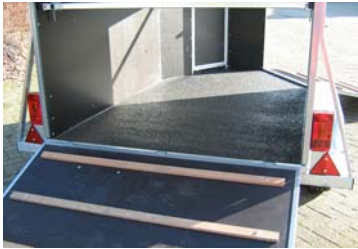

VEETRAILER

(hout donkerbruin)

TK21.21 bruin

Afm. 298x151x190 cm

1