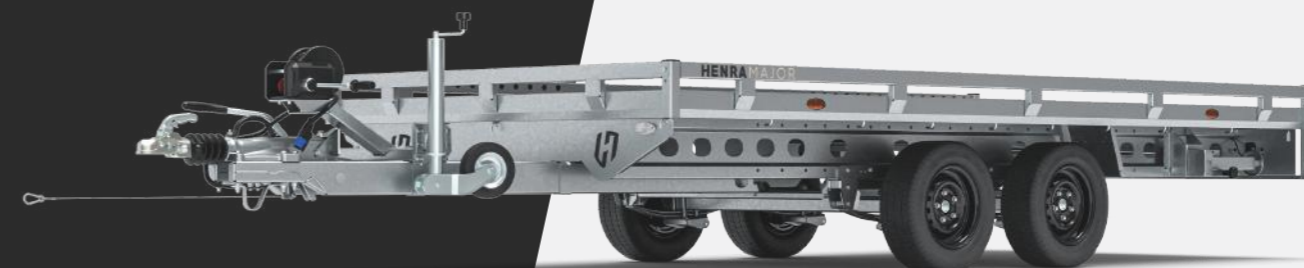

WORK STYLISH

A trailer with an exclusive look

EIN HENRA FÜR JEDEN BENUTZERTYP!

- Beispiellose Anzahl an Zurrbügeln und Netzhaken
- Die meisten Querrohre in einem extrem starken Chassis
- Höhenverstellbare Kupplungshöhe, für jedes Zugfahrzeug die richtige Höhe!
- Strapazierfähiger und rutschhemmender 18mm Birkenperrholzboden.

ALLE DETAILS ZU UNSEREN **MAJOR HOCHLADER**

ALLE DETAILS ZU UNSEREN **AUTO-TRANSPORTER**

THE BEST QUALITY & EYE FOR DETAIL

By professionals
For professionals

HENRA HOCHLADER

HENRA AUTOTRANSPORTER

Die Anhänger für den Profi

Die Hochlader und Autotransporter der Henra Major-Serie wurden speziell für den Profi entwickelt. Dieser nutzt den Anhänger jeden Tag und sehr intensiv bei seiner anspruchsvollen Tätigkeit, wobei er sich auf einen hochwertigen und zuverlässigen Anhänger verlassen muss - und das auch kann.